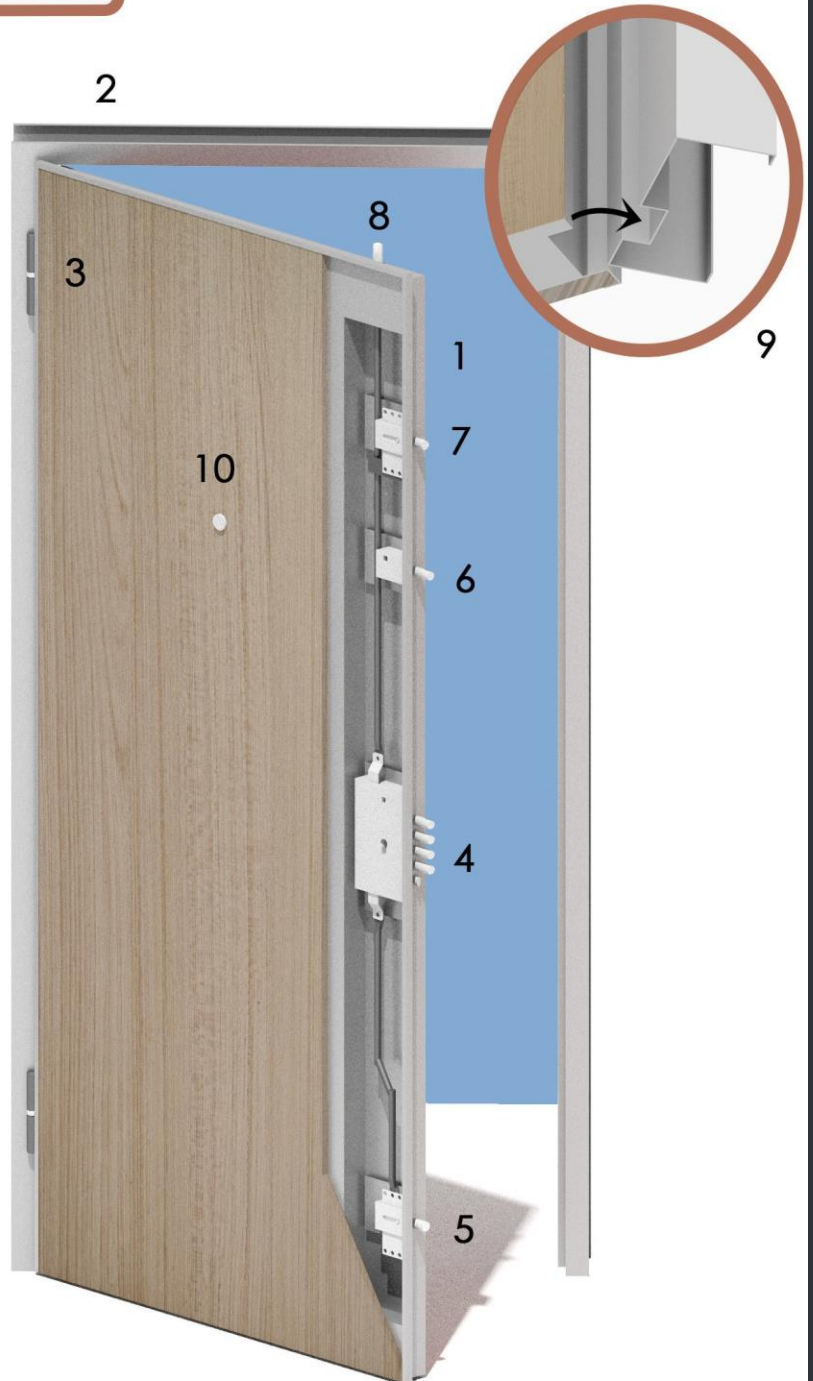

Modelo Basic

Estructura en lámina de acero cold rolled calibre 16.

8 puntos de bloqueo mas boca de lobo (hace la funcion de mil puntas).

1 - Estructura en lámina de acero cold rolled calibre 16.

2 - Marco de acero cold rolled calibre 16 con pintado o enchapado.

3 - Dos bisagras tipo cápsula.

4 - Cerradura de cilindro con cuatro pasadores más pistillo.

5 - Un pasador lateral bajo.

6 - Un cierre nocturno.

7 - Un pasador lateral alto.

8 - Un pasador al techo.

9 - Sistema boca de lobo.

10 - Ojo mágico gran angular.

11 - Cilindro de seguridad importado con cinco llaves más llave de obra.

12 - Manija Importada.

13 - Pomo importado.

14 - Defender anti-taladro importado (proteje el cilindro).

15 - Mariposa de cierre nocturno