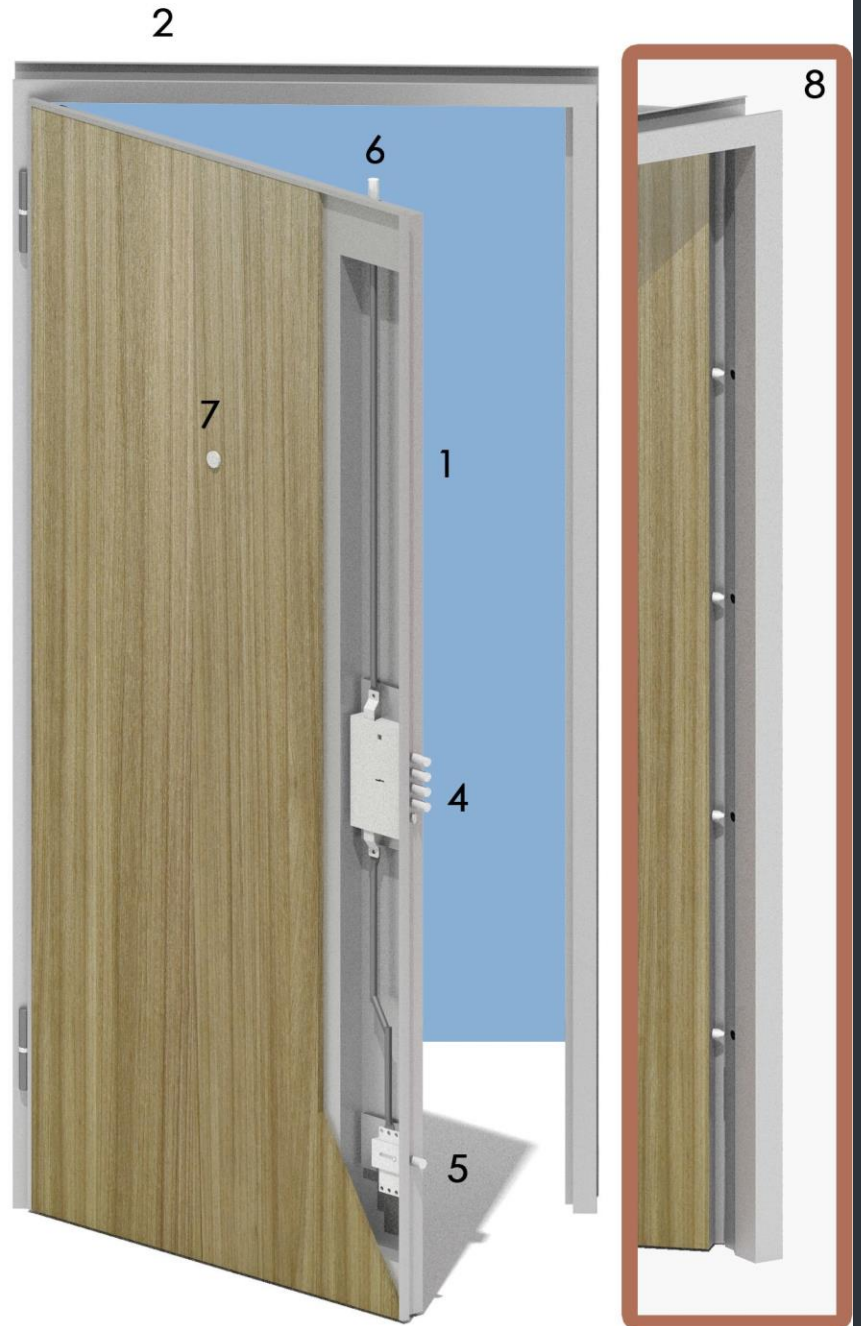

Pomo italiano

Cierre nocturno

Modelo Fortezza

Estructura en lámina de acero cold rolled calibre 18.

11 puntos de bloqueo en total:
7 puntos de bloque mecánicos más
4 puntas al lado de las bisagras.

1 - Estructura en lámina de acero cold rolled calibre 18.

2 - Marco de acero cold rolled calibre 18 pintado.

3 - Bisagras tipo cápsula.

4 - Cerradura doppia mappa de cuatro pasadores más pistillo, con cinco llaves más llave de servicio.

5 - Un pasador lateral bajo.

6 - Un pasador al techo.

7 - Ojo mágico gran angular.

8 - Cuatro puntas de bloqueo al lado de las bisagras

9 - Manija interna importada.

10 - Pomo externo importado.

Bisagras tipo cápsula

Ojo mágico gran angular