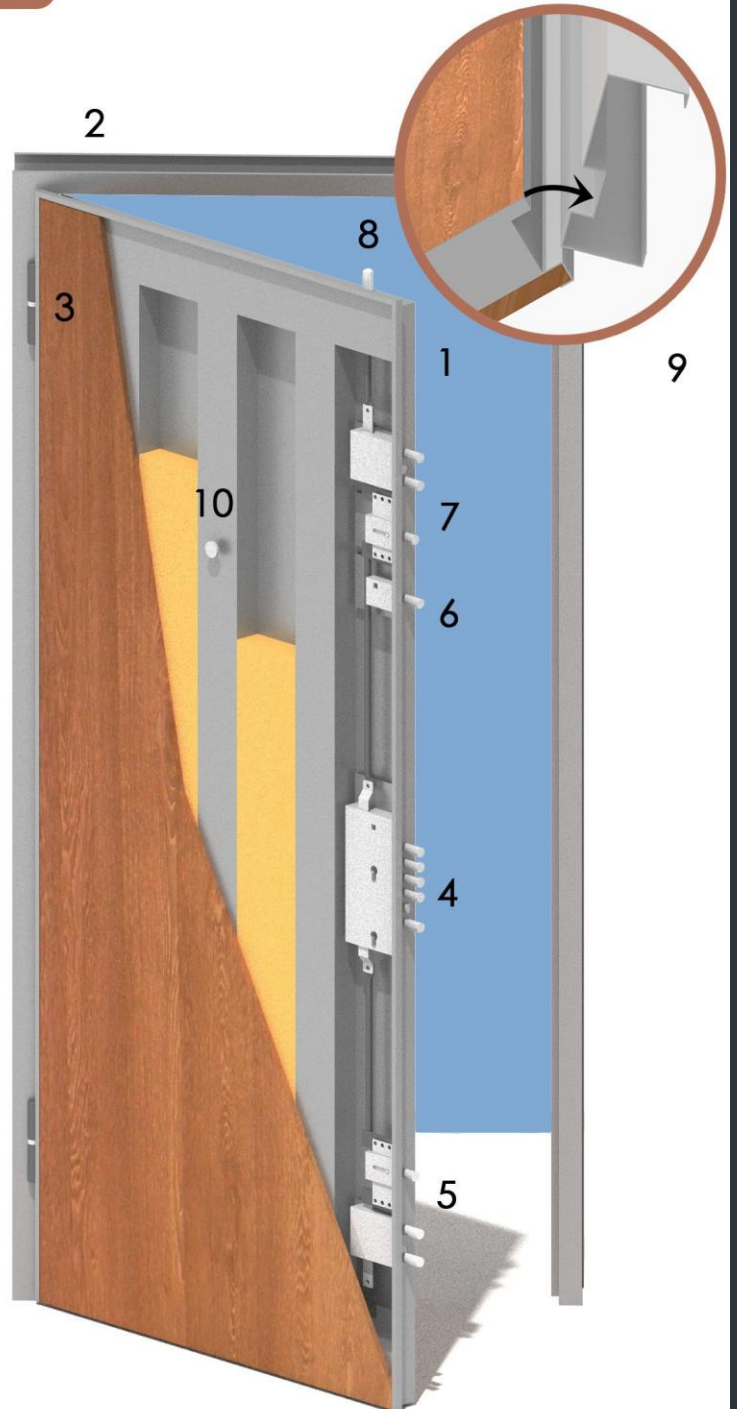

2 - Marco de acero cold rolled calibre 14 con pintado o enchapado.

3 - Dos bisagras tipo cápsula.

4 - Cerradura de doble cilindro con cinco pasadores más pistillo.

5 - Tres pasadores laterales inferiores.

6 - Un cierre nocturno.

7 - Tres pasadores laterales superiores.

8 - Un pasador al techo.

9 - Sistema boca de lobo.

10 - Ojo mágico gran angular.

11 - Dos cilindros de seguridad importados con cinco llaves mas una llave de obra cada uno.

12 - Manija Importada.

13 - Pomo importado.

14 - Defender anti-taladro importado (proteje el cilindro).

15 - Mariposa de cierre nocturno

2 bisagras tipo cápsula

Ojo mágico gran angular

2 Cilindros de seguridad Italianos con 5 llaves