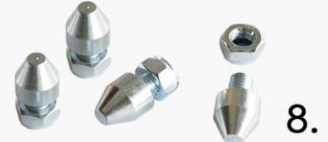

Cilindro de triple mecanismo GOLD FINGER

Cilindro con 5 llaves más 1 llave de obra. Basado en el nuevo concepto de tres mecanismos para una mayor seguridad, ofrece una llave de dos lados plana, un mecanismo de cierre doble activo, pines telescópicos y una barra superior. Resistente a la ganzúa y al taladro, ideal para las necesidades de alta seguridad. La línea de serpiente con estructura computarizada al perfil europeo de GOLD FINGER ha sido desarrollada para proveer resistencia contra los métodos de ataque a el cilindro más comunes.

6 - Un pasador al techo.

7 - Ojo mágico gran angular.

8 - Cuatro puntas de bloqueo al lado de las bisagras

9 - Manija interna importada.

10 - Pomo externo importado.

Bisagras tipo cápsula

Ojo mágico gran angular

4 puntas de bloqueo

Cerradura doppia mappa

Manija y pomo importados

Modelo Barotti

Estructura en lámina de acero cold rolled calibre 18.

11 puntos de bloqueo totales:
7 puntos de bloqueo mecánicos más
4 puntas al lado de las bisagras.