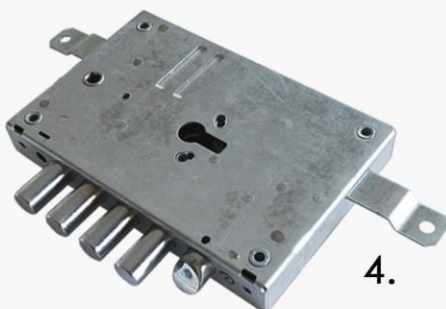

Modelo Medium

Estructura en lámina de acero cold rolled calibre 14.
11 puntos de bloqueo mas boca de lobo (hace la funcion de mil puntas).

- 1 - Estructura en lámina de acero cold rolled calibre 14.
- 2 - Marco de acero cold rolled calibre 14 pintado.
- 3 - Dos bisagras tipo cápsula.
- 4 - Cerradura de cilindro con cuatro pasadores más pistillo.
- 5 - Dos pasador laterales inferiores.
- 6 - Un cierre nocturno.
- 7 - Dos pasadores laterales superiores.
- 8 - Un pasador al techo.
- 9 - Sistema boca de lobo.
- 10 - Ojo mágico gran angular.
- 11 - Cilindro de seguridad importado con cinco llaves más llave de obra.
- 12 - Manija Importada.
- 13 - Pomo importado.
- 14 - Defender anti-taladro importado (proteje el cilindro).
- 15 - Mariposa de cierre nocturno.

2 bisagras tipo cápsula

3.

Cerradura de cilindro

4.

Ojo mágico gran angular Cilindro de seguridad Italiano

7.

11.

Manija, pomo, defender y mariposa de cierre nocturno importados