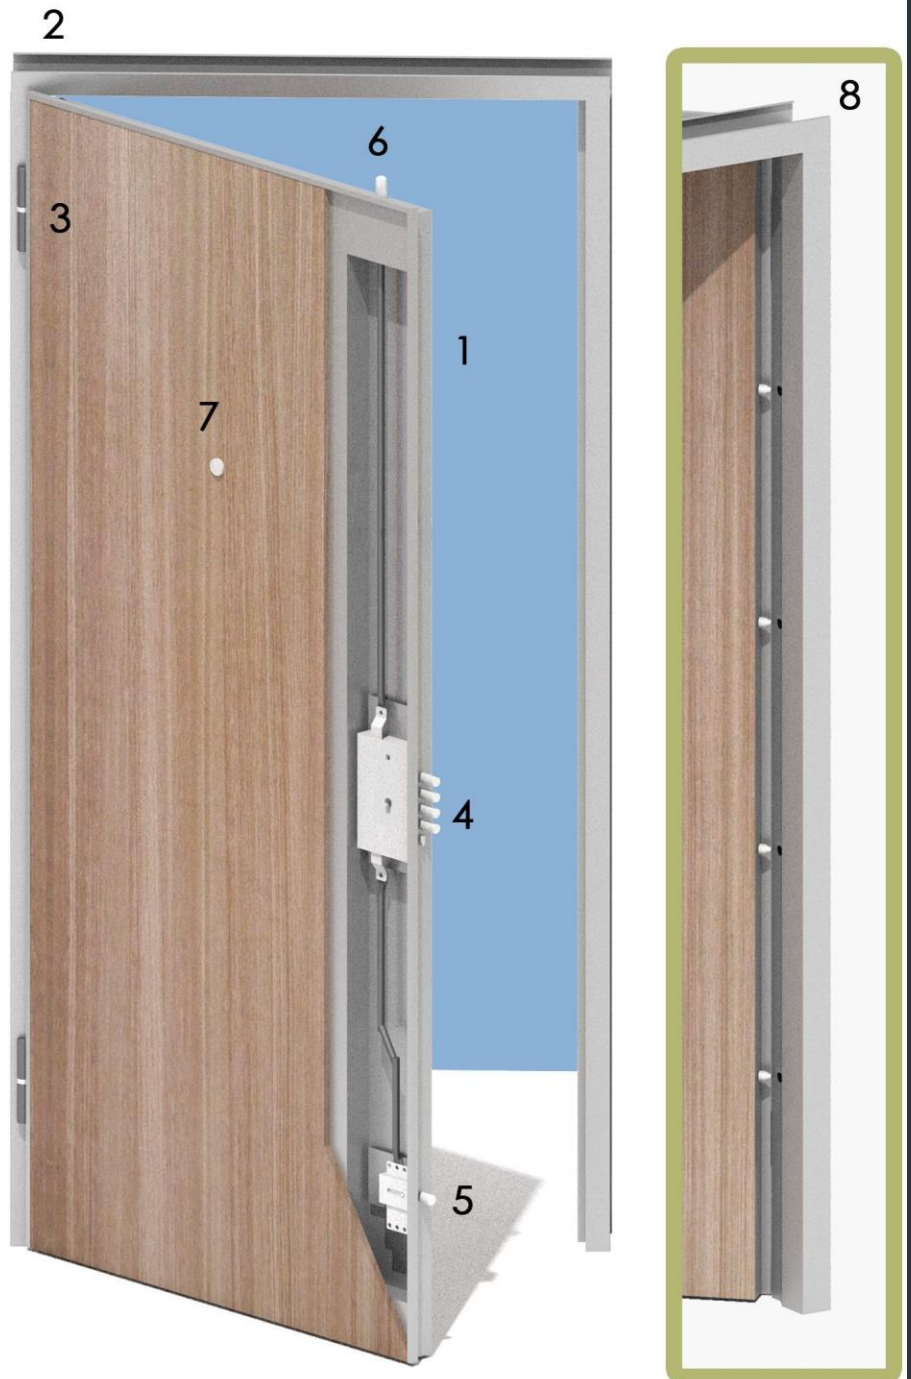

1 - Estructura en lámina de acero cold rolled calibre 18.

2 - Marco de acero cold rolled calibre 18 pintado.

3 - Dos bisagras tipo cápsula.

4 - Cerradura de cilindro con cuatro pasadores más pistillo.

5 - Un pasador lateral bajo.

6 - Un pasador al techo.

7 - Ojo mágico gran angular.

8 - Tres puntas fijas al lado de las bisagras.

9 - Cilindro de seguridad importado con cinco llaves más llave de obra.

10 - Manija interna importada.

11 - Pomo externo importado.

12 - Defender anti-taladro importado (proteje el cilindro).

2 bisagras tipo cápsula

3.

Ojo mágico gran angular

7.

4 puntas de bloqueo

Cilindro de seguridad Italiano

8.