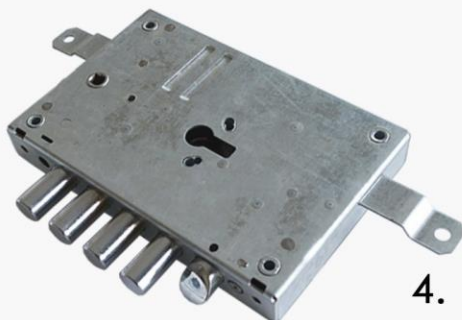

6 - Un pasador al techo.

7 - Ojo mágico gran angular.

8 - Tres puntas fijas al lado de las bisagras.

9 - Cilindro de seguridad importado con cinco llaves más llave de obra.

10 - Manija interna importada.

11 - Pomo externo importado.

12 - Defender anti-taladro importado (proteje el cilindro).

2 bisagras tipo cápsula

3.

Ojo mágico gran angular

7.

4 puntas de bloqueo

Cilindro de seguridad Italiano

8.

Cerradura de cilindro

4.

Manija, pomo y defender importados

10.

11.

12.

Modelo Basic

Estructura en lámina de acero cold rolled calibre 16.