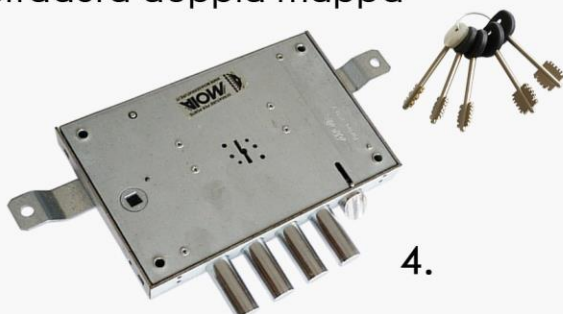

Cilindro de triple mecanismo GOLD FINGER

Cilindro con 5 llaves más 1 llave de obra. Basado en el nuevo concepto de tres mecanismos para una mayor seguridad, ofrece una llave de dos lados plana, un mecanismo de cierre doble activo, pines telescópicos y una barra superior. Resistente a la ganzúa y al taladro, ideal para las necesidades de alta seguridad. La línea de serpiente con estructura computarizada al perfil europeo de GOLD FINGER ha sido desarrollada para proveer resistencia contra los métodos de ataque a el cilindro más comunes.

6 - Un pasador al techo.

7 - Ojo mágico gran angular.

8 - Cuatro puntas de bloqueo al lado de las bisagras

9 - Manija interna importada.

10 - Pomo externo importado.

Bisagras tipo cápsula

Ojo mágico gran angular

4 puntas de bloqueo

Cerradura doppia mappa

Manija y pomo importados

Modelo Barotti

Estructura en lámina de acero cold rolled calibre 18.

11 puntos de bloqueo totales:
7 puntos de bloqueo mecánicos más
4 puntas al lado de las bisagras.

1 - Estructura en lámina de acero cold rolled calibre 18.

2 - Marco de acero cold rolled calibre 18 pintado.

3 - Dos bisagras tipo cápsula.

4 - Cerradura de cilindro con cuatro pasadores más pistillo.

5 - Un pasador lateral bajo.