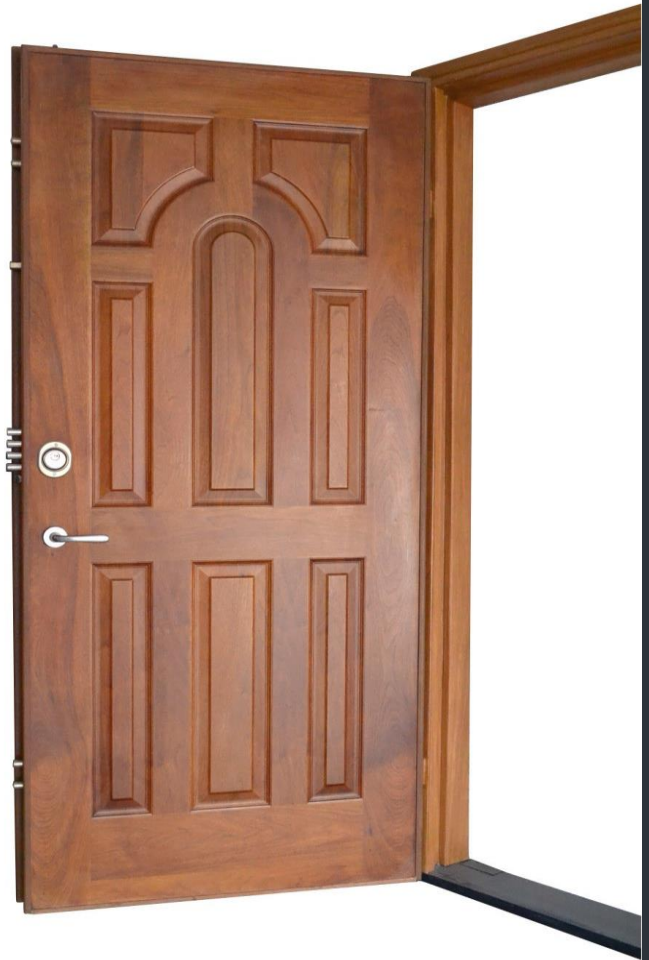

Nuestras Puertas