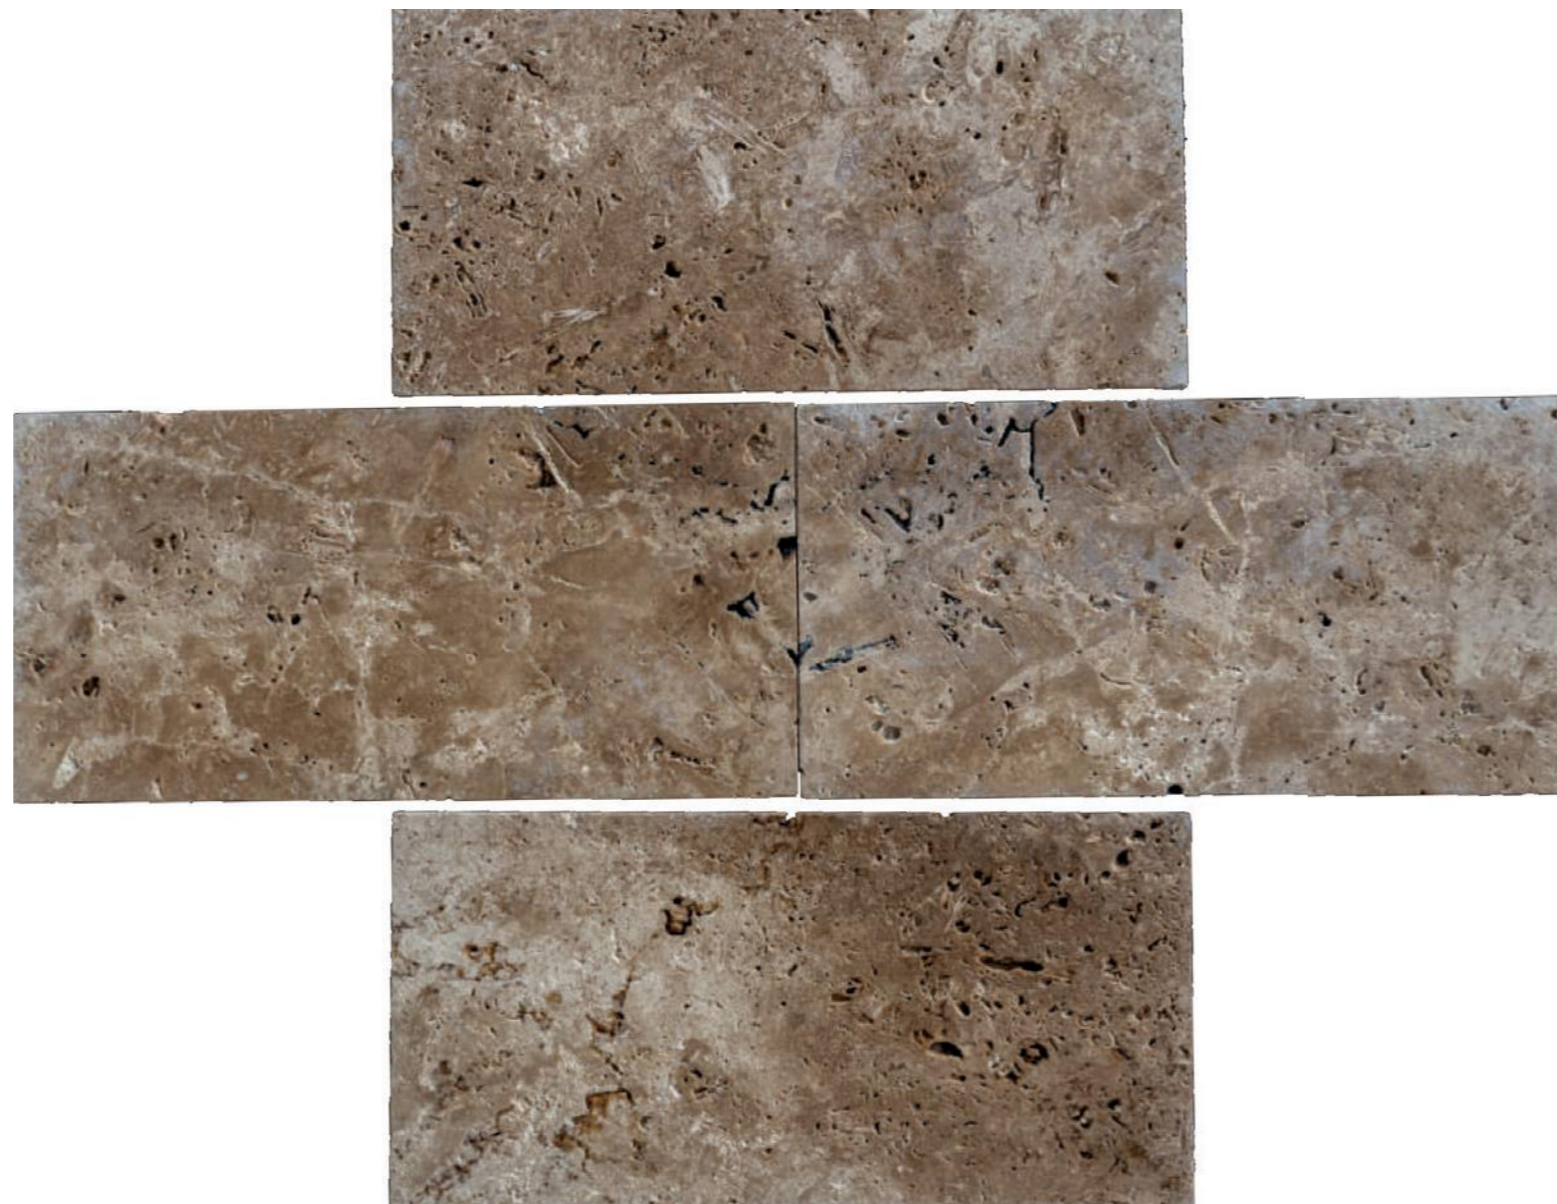

Capacho & Padini S.A.S
Travertino

T R A V E R T I N O

PRODUCTO TRAVERTINO

T R A V E R T I N O

M E D I D A S

15,7 X 23,6 X 0,4
Pulgadas

Capacho & Padini S.A.S
Travertino

PRODUCTO TRAVERTINO