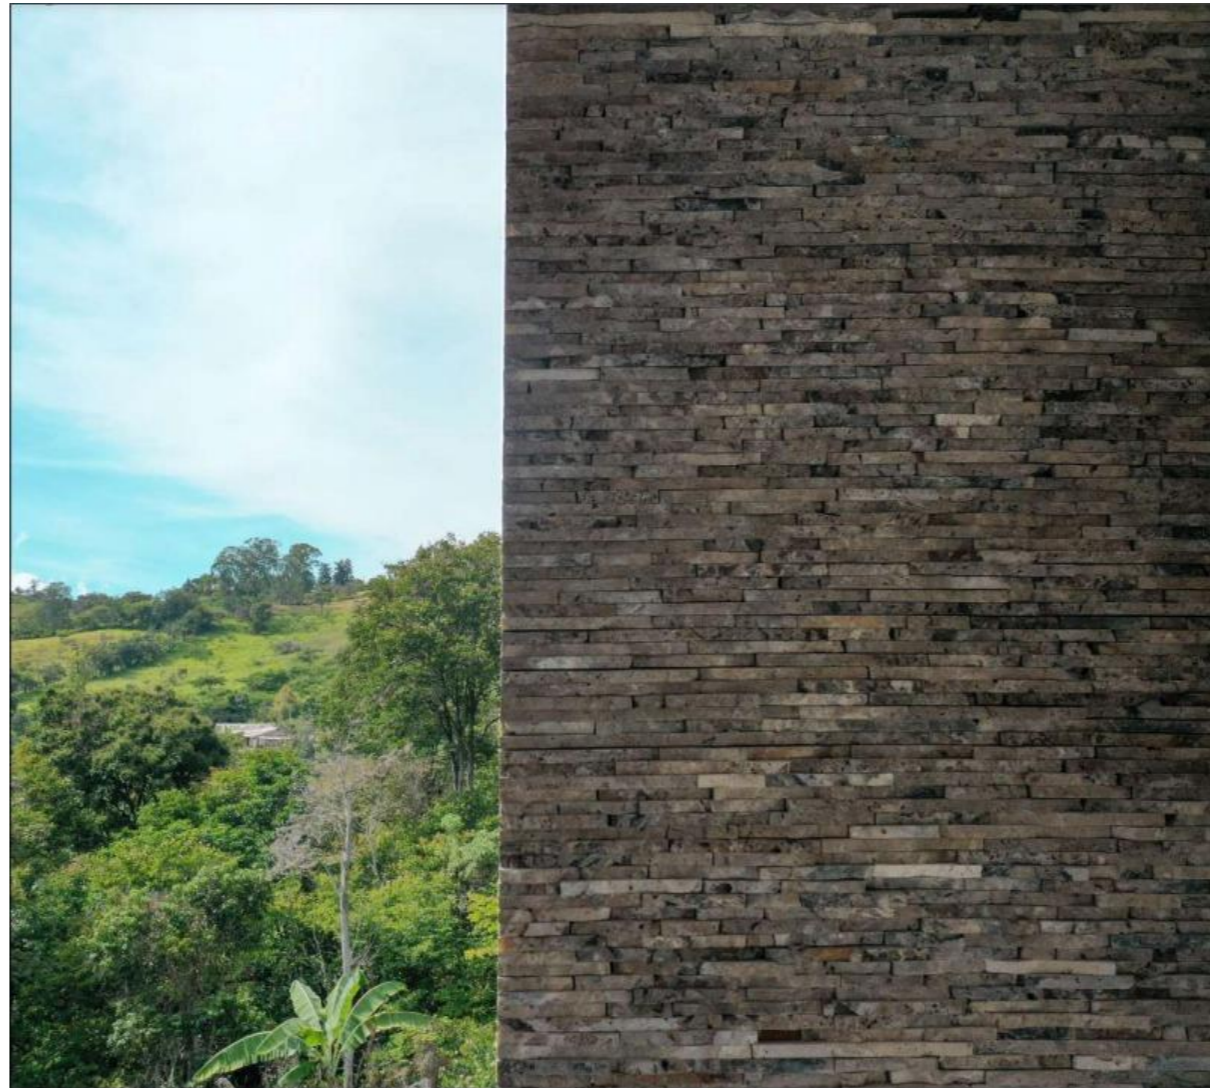

**PRODUCTO TRAVERTINO
CASCADA**

**Capacho & Padini S.A.S
Travertino**